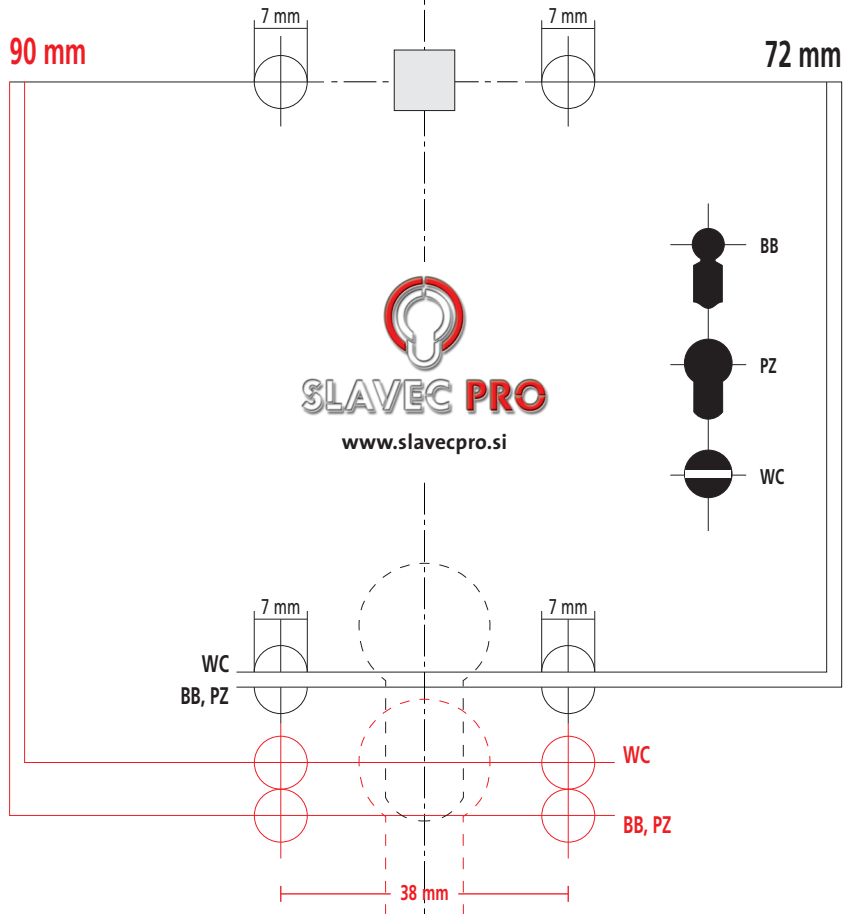

# ADAPTA

šablona za vrtanje - drill template